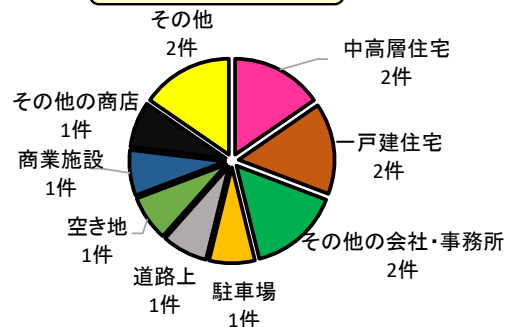

発生場所

マンション等の中高層住宅や一戸建住宅、会社・事務所に駐車中、被害にあうことが多くなっています。