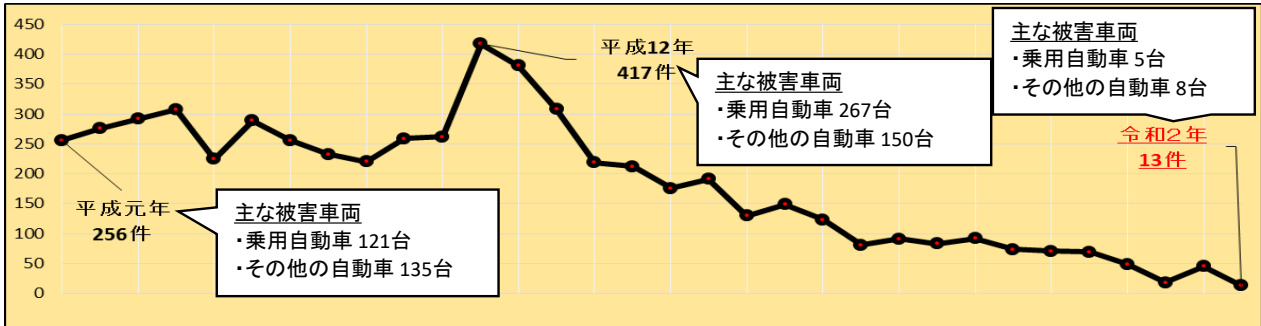

# 和歌山県内の自動車盗難発生状況 (令和2年中)

## 認知件数の推移

※小数点は、四捨五入しています。

## 市町村別発生地

市町村別では、和歌山市市内での発生が半数以上を占め、紀北方面での発生が多いです。