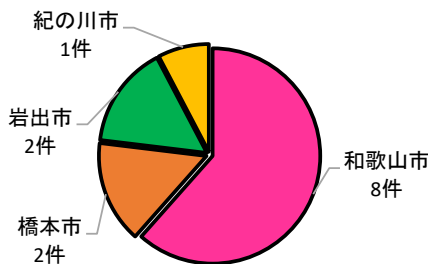

# 和歌山県内の自動車盗難発生状況 (令和2年中)

## 認知件数の推移

※小数点は、四捨五入しています。

## 市町村別発生地

市町村別では、和歌山市市内での発生が半数以上を占め、紀北方面での発生が多いです。